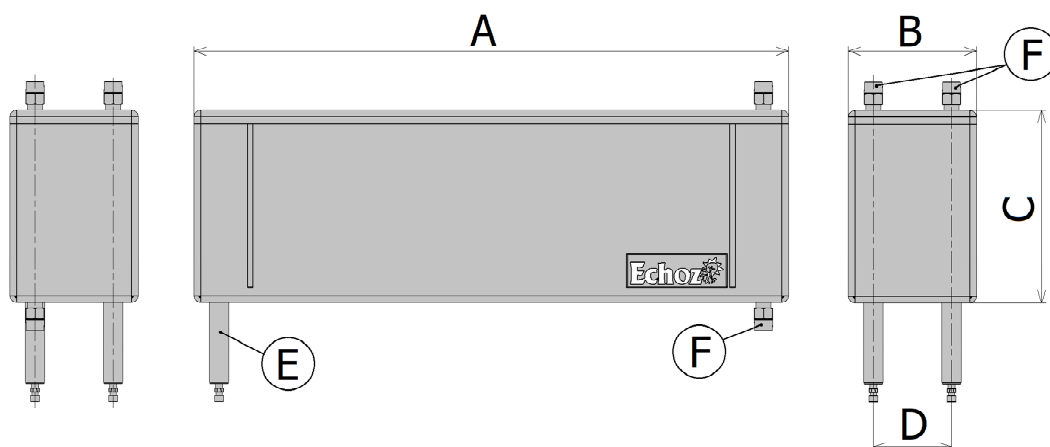

EHRlich – REKUPERAČNÍ VÝMĚNÍKY

LAMELOVÉ

TYP	A (mm)	B (mm)	C (mm)	D (mm)	E (mm)	F
ERV-21	480	190	235	108	16	3/4"
ERV-41	680	190	235	108	16	3/4"
ERV-61	880	190	235	108	16	3/4"
ERV-71	880	190	285	108	22	3/4"
ERV-91	880	190	335	108	22	3/4"
ERV-101	880	190	385	108	28	3/4"
ERV-121	880	190	425	108	28	3/4"
ERV-141	880	190	485	108	28	3/4"
ERV-171	880	190	585	108	28	3/4"